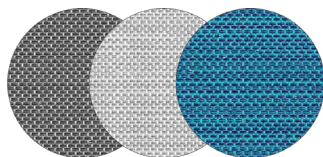

conmoto.home

genua pro

sunbed

conmoto

Produktinformation . product information

Material . Aluminium/Textil

material . aluminum/textile

Maße . H 35 . B 218 . T 76 cm

Dimensions . H 35 . B 218 . D 76 cm

Farbauswahl . colours

metal dusty grey

textile . anthrazite/light grey/blue

Beschreibung . description

Die GENUA PRO Sonnenliege jetzt mit verstellbarer Rückenlehne. Die ästhetische Kombination von Aluminium und Textilgewebe verleiht der Liege eine Leichtigkeit, die einen entspannten Sommertag am Strand widerspiegelt.